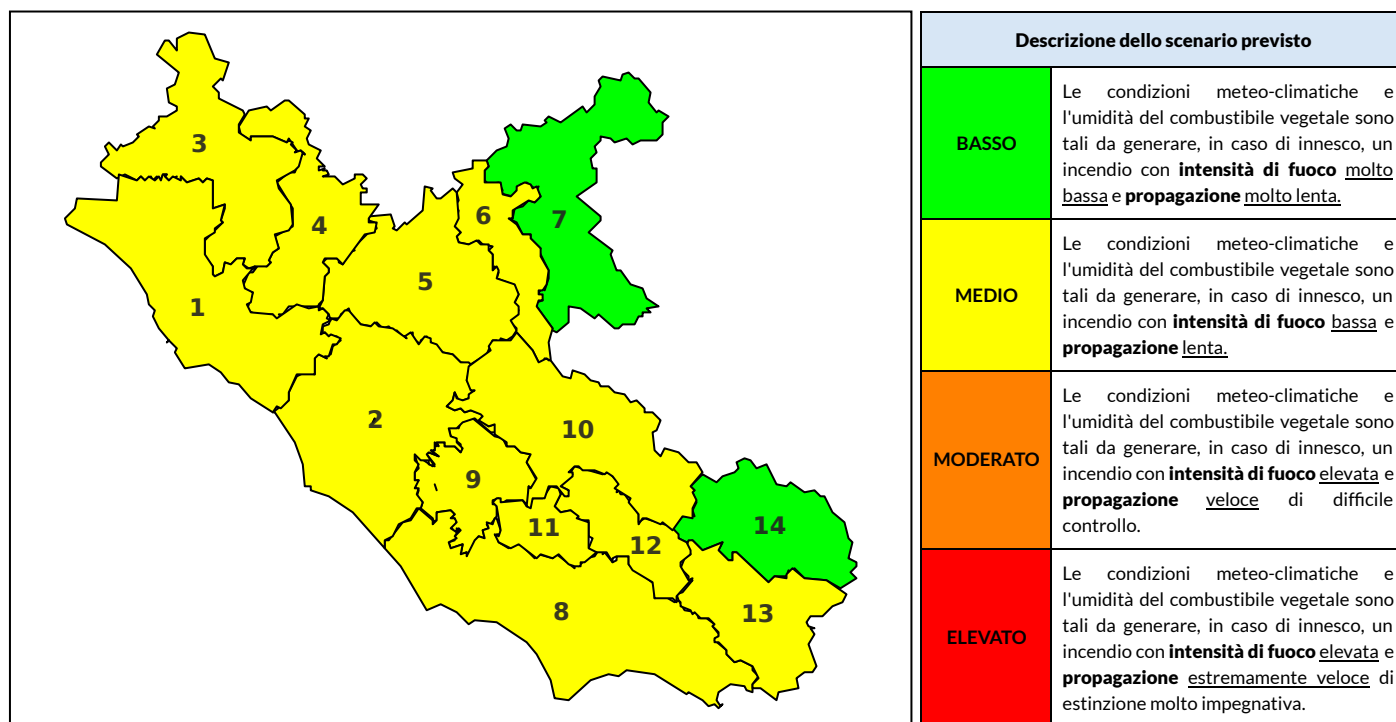

BOLLETTINO DI PERICOLOSITA' DA INCENDI BOSCHIVI

Previsioni per oggi 30-5-2022

Livello di pericolosità da incendio boschivo per Zona di Allerta AIB

Bollettino emesso nel periodo della campagna AIB Lazio sulla base del modello previsionale RISICOLazio, sviluppato in collaborazione con Fondazione CIMA, che fornisce un supporto per la valutazione della Pericolosità da incendio boschivo aggregata sulle Zone di Allerta AIB, approvate come parte integrante del Piano AIB Lazio 2020-2022 con DGR n° 270 del 15/05/2020. Il dettaglio della distribuzione dei Comuni nelle Zone AIB è consultabile al link https://protezionecivile.regione.lazio.it/zone_allerta_aib_comuni/. Le Norme Comportamentali per la popolazione sono consultabili al link https://protezionecivile.regione.lazio.it/norme_comportamentali_aib/.

Zona AIB	1	2	3	4	5	6	7	8	9	10	11	12	13	14
Livello Pericolosità	MEDIO	MEDIO	MEDIO	MEDIO	MEDIO	MEDIO	BASSO	MEDIO	MEDIO	MEDIO	MEDIO	MEDIO	MEDIO	BASSO

NOTE

BOLLETTINO DI PERICOLOSITA' DA INCENDI BOSCHIVI

Previsioni per domani 31-5-2022

Livello di pericolosità da incendio boschivo per Zona di Allerta AIB

Bollettino emesso nel periodo della campagna AIB Lazio sulla base del modello previsionale RISICOLazio, sviluppato in collaborazione con Fondazione CIMA, che fornisce un supporto per la valutazione della Pericolosità da incendio boschivo aggregata sulle Zone di Allerta AIB, approvate come parte integrante del Piano AIB Lazio 2020-2022 con DGR n° 270 del 15/05/2020. Il dettaglio della distribuzione dei Comuni nelle Zone AIB è consultabile al link https://protezionecivile.regione.lazio.it/zone_allerta_aib_comuni/. Le Norme Comportamentali per la popolazione sono consultabili al link https://protezionecivile.regione.lazio.it/norme_comportamentali_aib/.